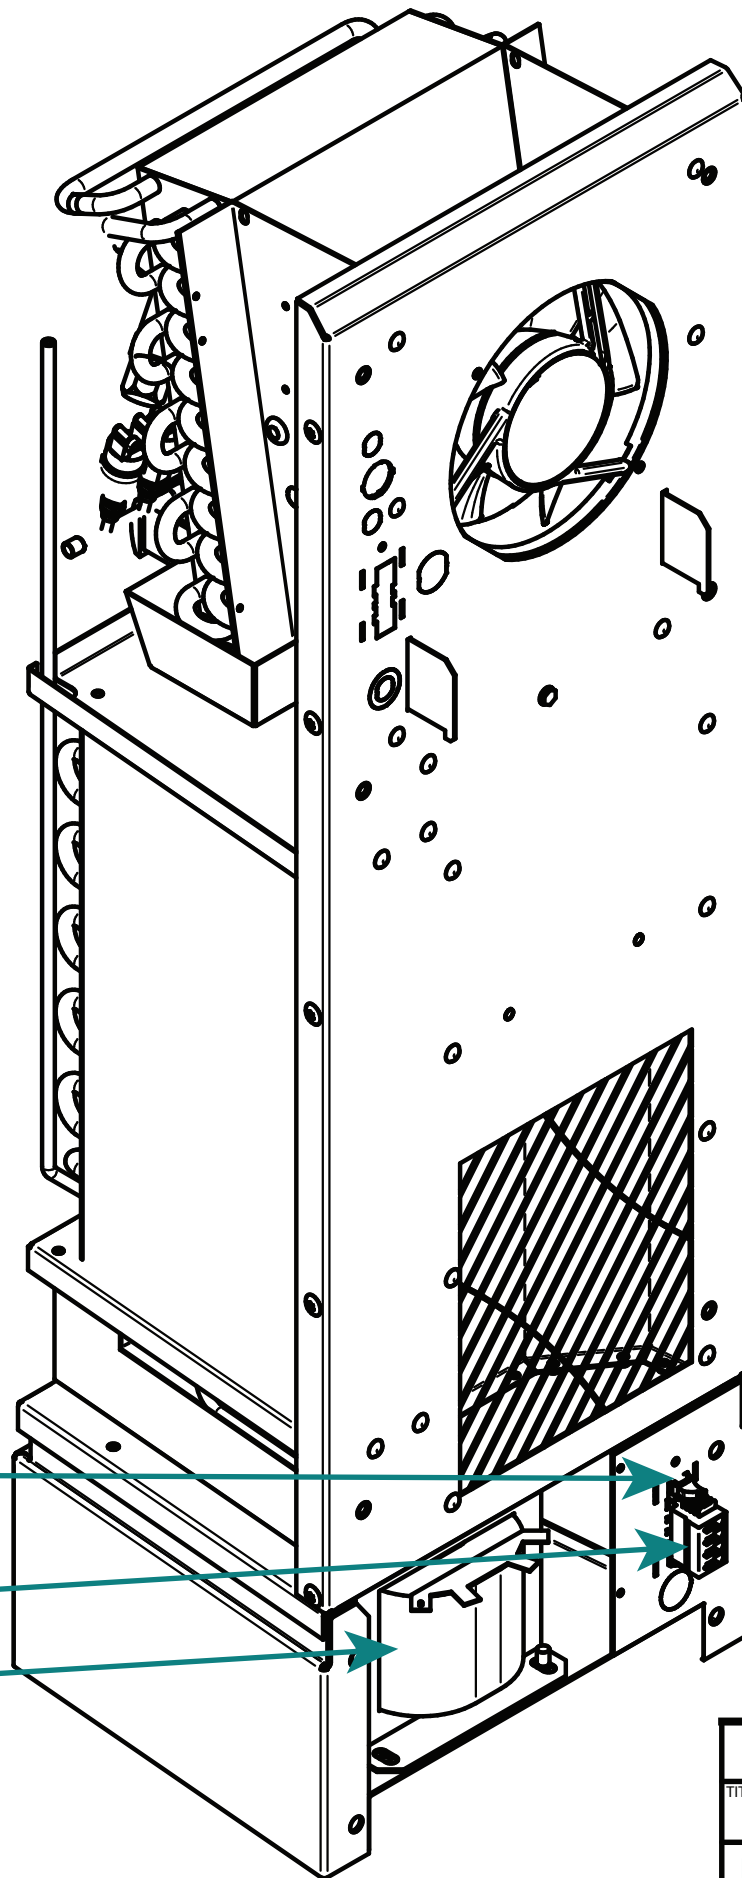

Fan, 172mm Axial

Terminal Block, Power Input Socket

Terminal Block, Power Input Plug

Transformer

 Thermal Edge Inc.	
<small>TITLE</small> NE020/NE030/NE040 440V	
NE020, 030, 040 ASSY	